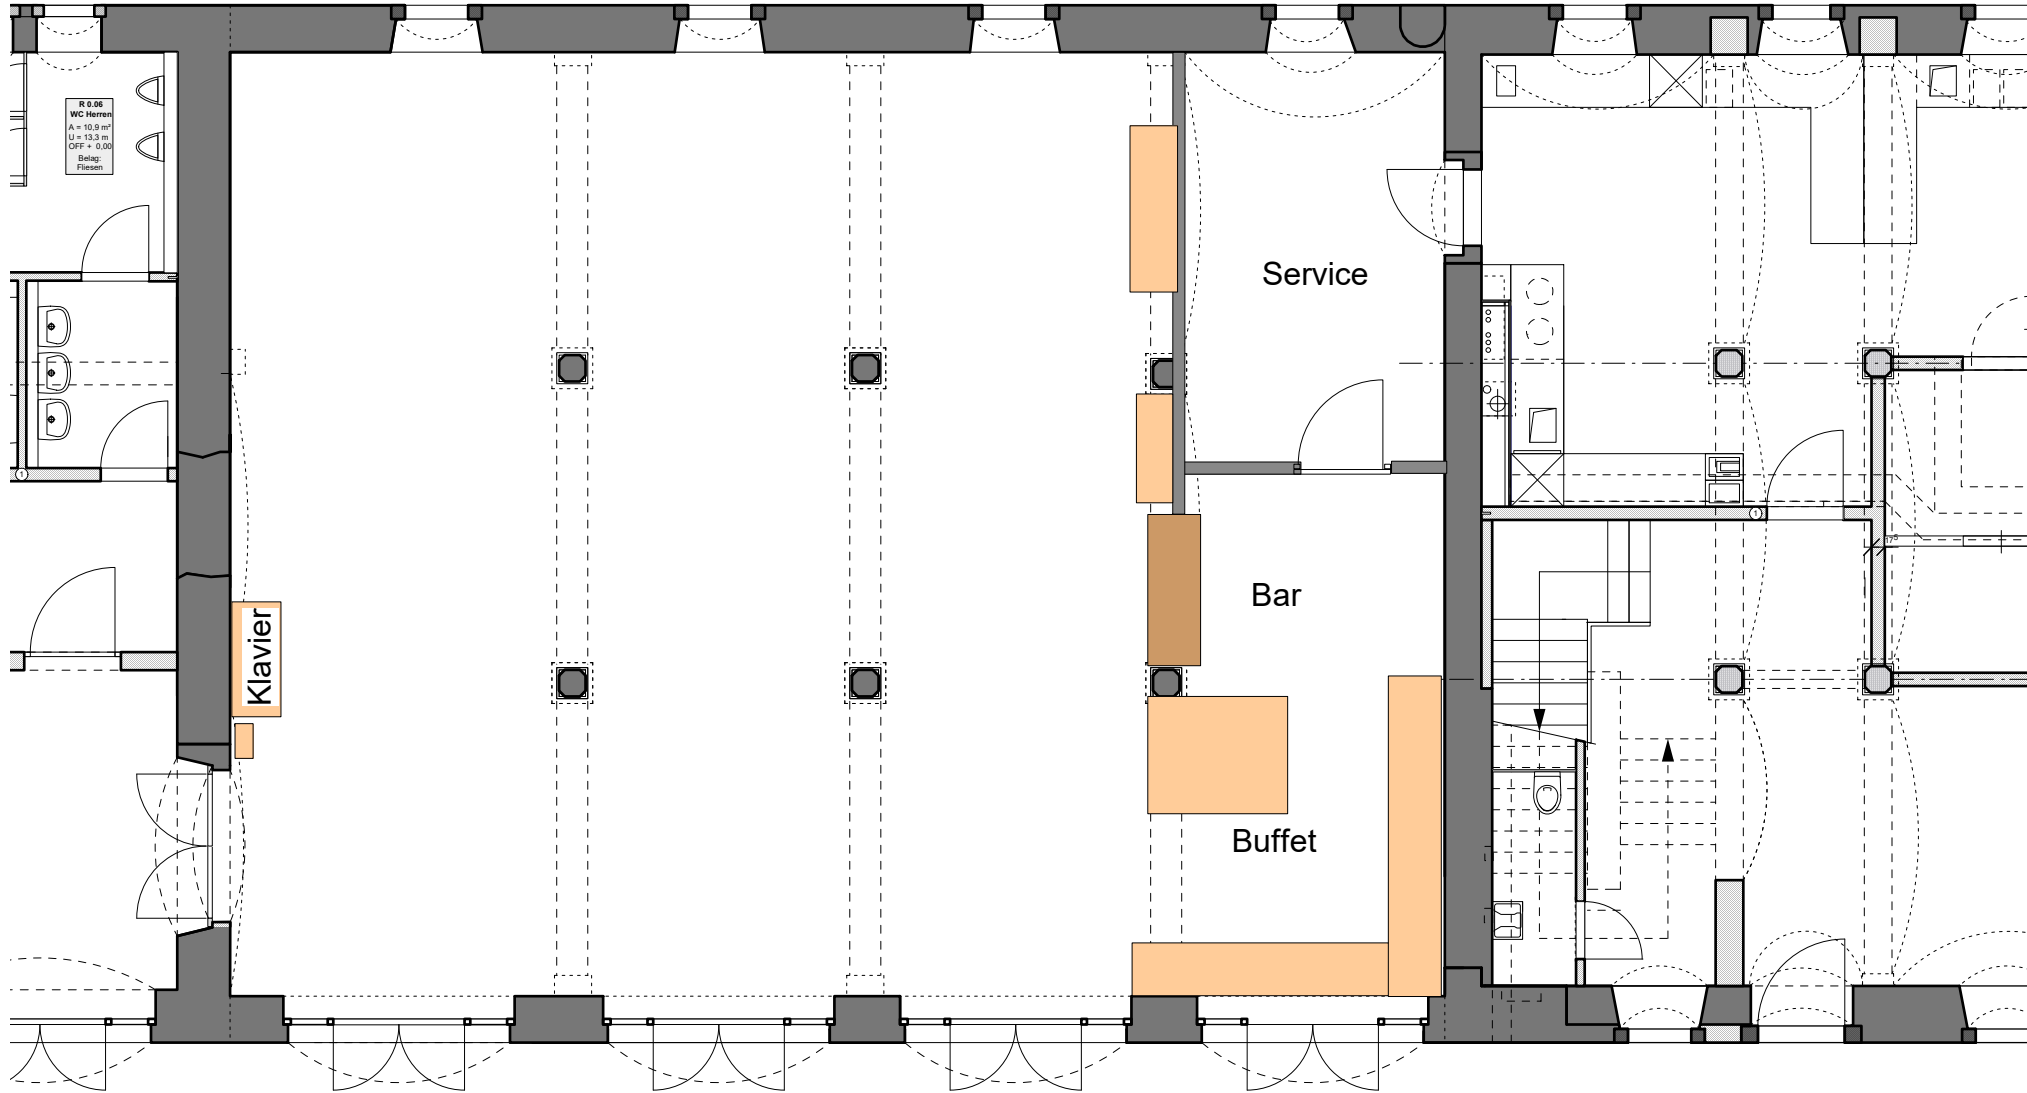

Rittergut Limbach Rittersaal

Klavier

Service

Bar

Buffet

-Muster-
nicht sicher

Maßstab