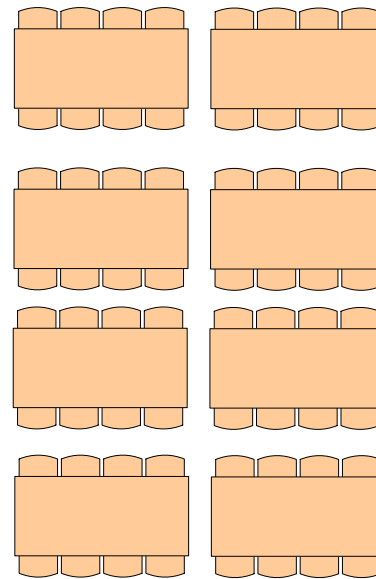

Rittergut Limbach Rittersaal

DJ