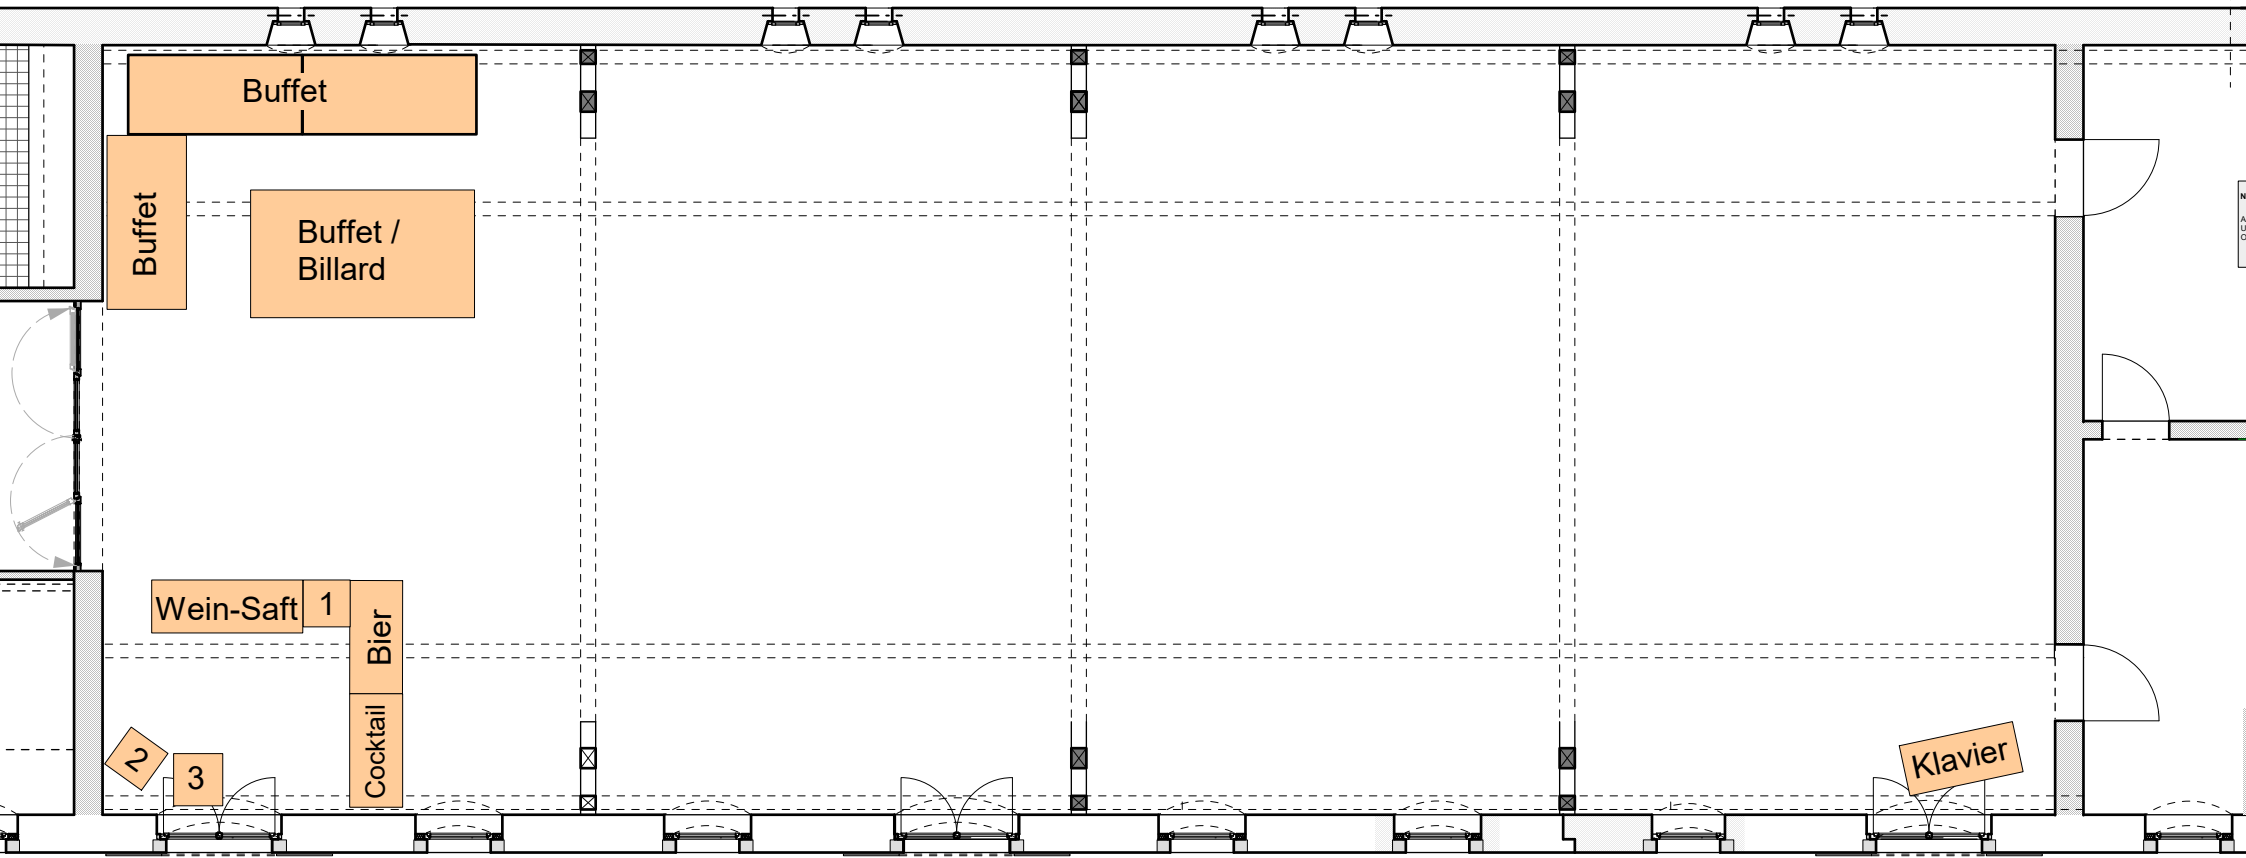

Rittergut Limbach Tenne

- 1 Zapfanlage
- 2 Kühlschrank
- 3 Eistruhe

Maßstab
1 2 3 4 Meter