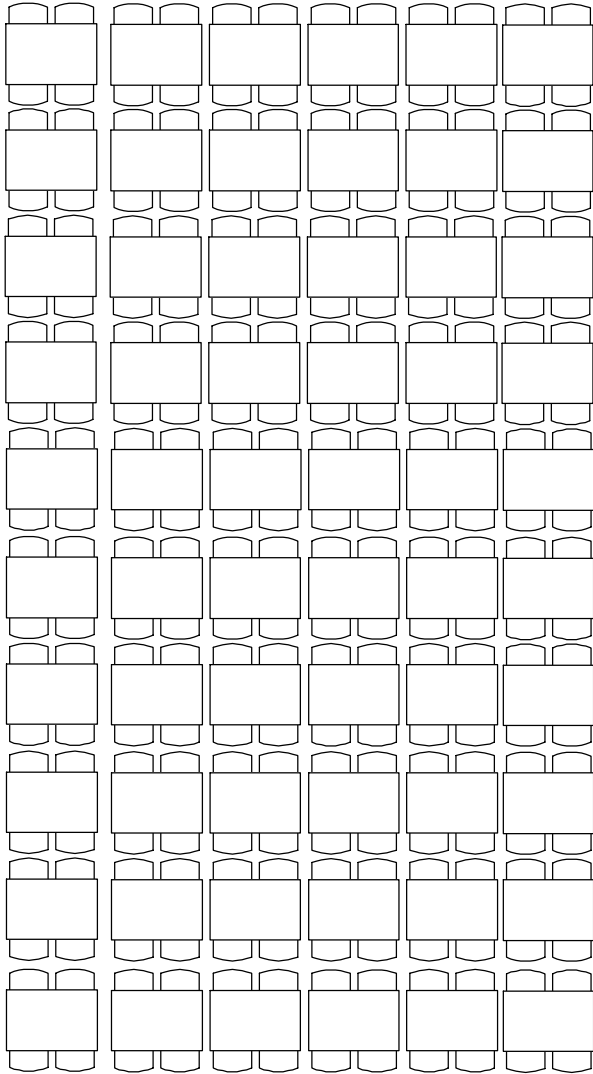

Kulturscheune Rittergut Limbach

M 1:100

Tische und Stühle Rittergut Limbach

Tisch 80x120 cm

Tisch 80x240 cm

Kulturscheune Rittergut Limbach

M 1:100