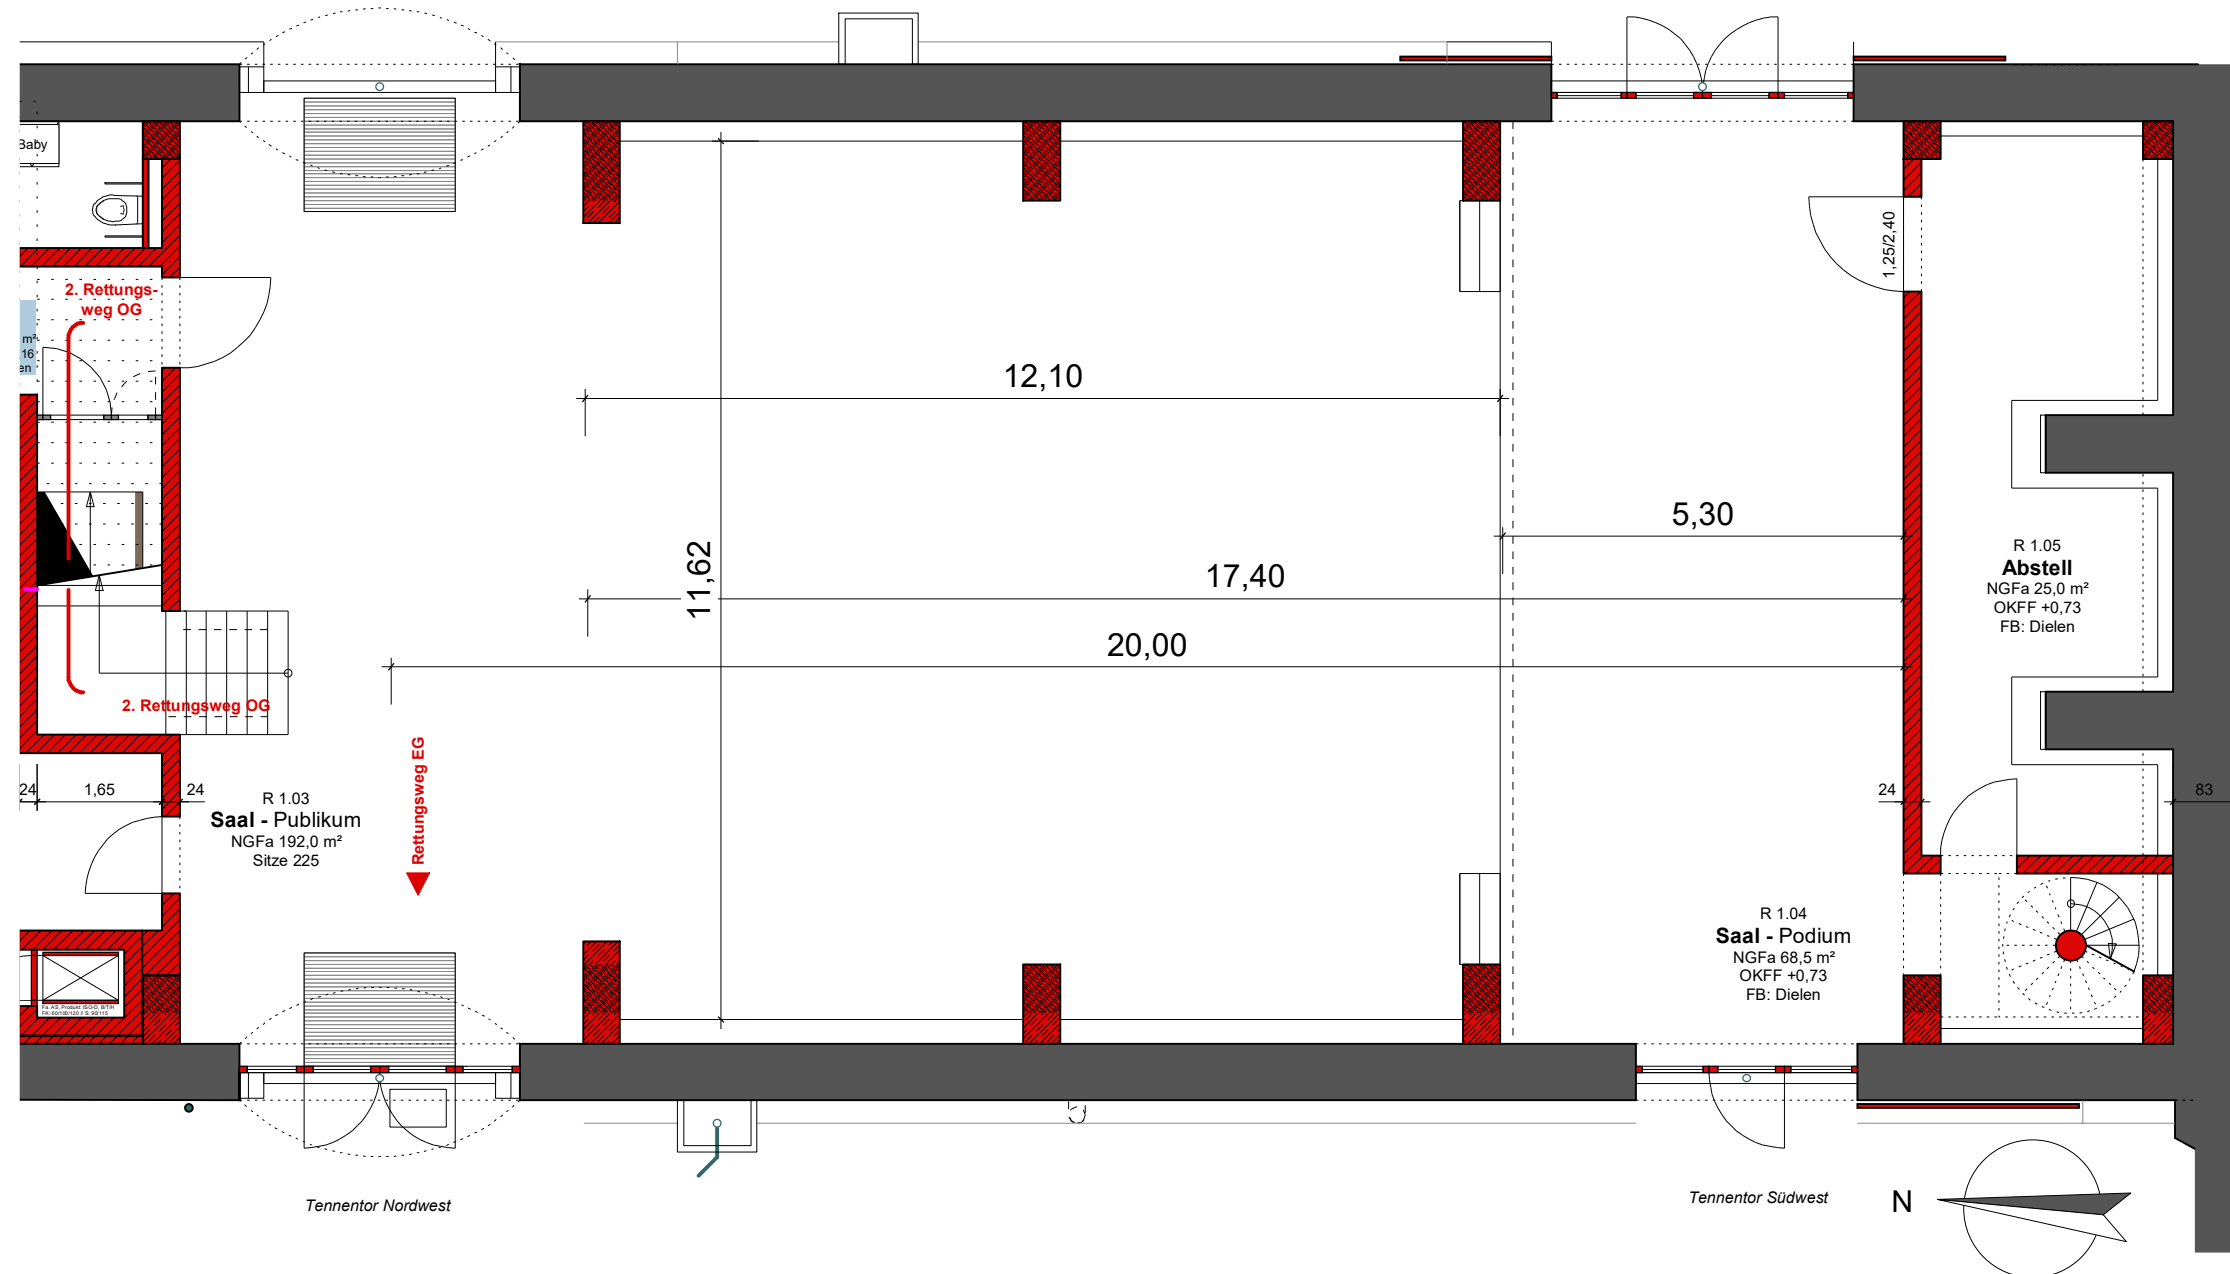

Kulturscheune Rittergut Limbach

M 1:100

Tische und Stühle Rittergut Limbach

Tisch 80x120 cm

Tisch 80x240 cm

Kulturscheune Rittergut Limbach

M 1:100