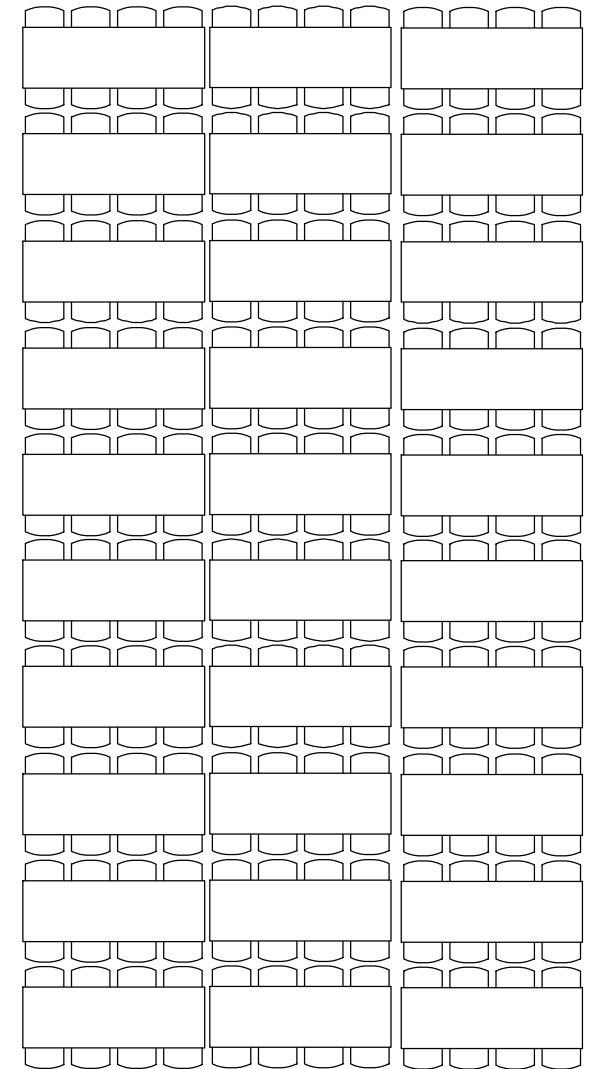

Kulturscheune Rittergut Limbach

M 1:100

Tische und Stühle Rittergut Limbach

Tisch 80x120 cm

Tisch 80x240 cm

Kulturscheune Rittergut Limbach

M 1:100