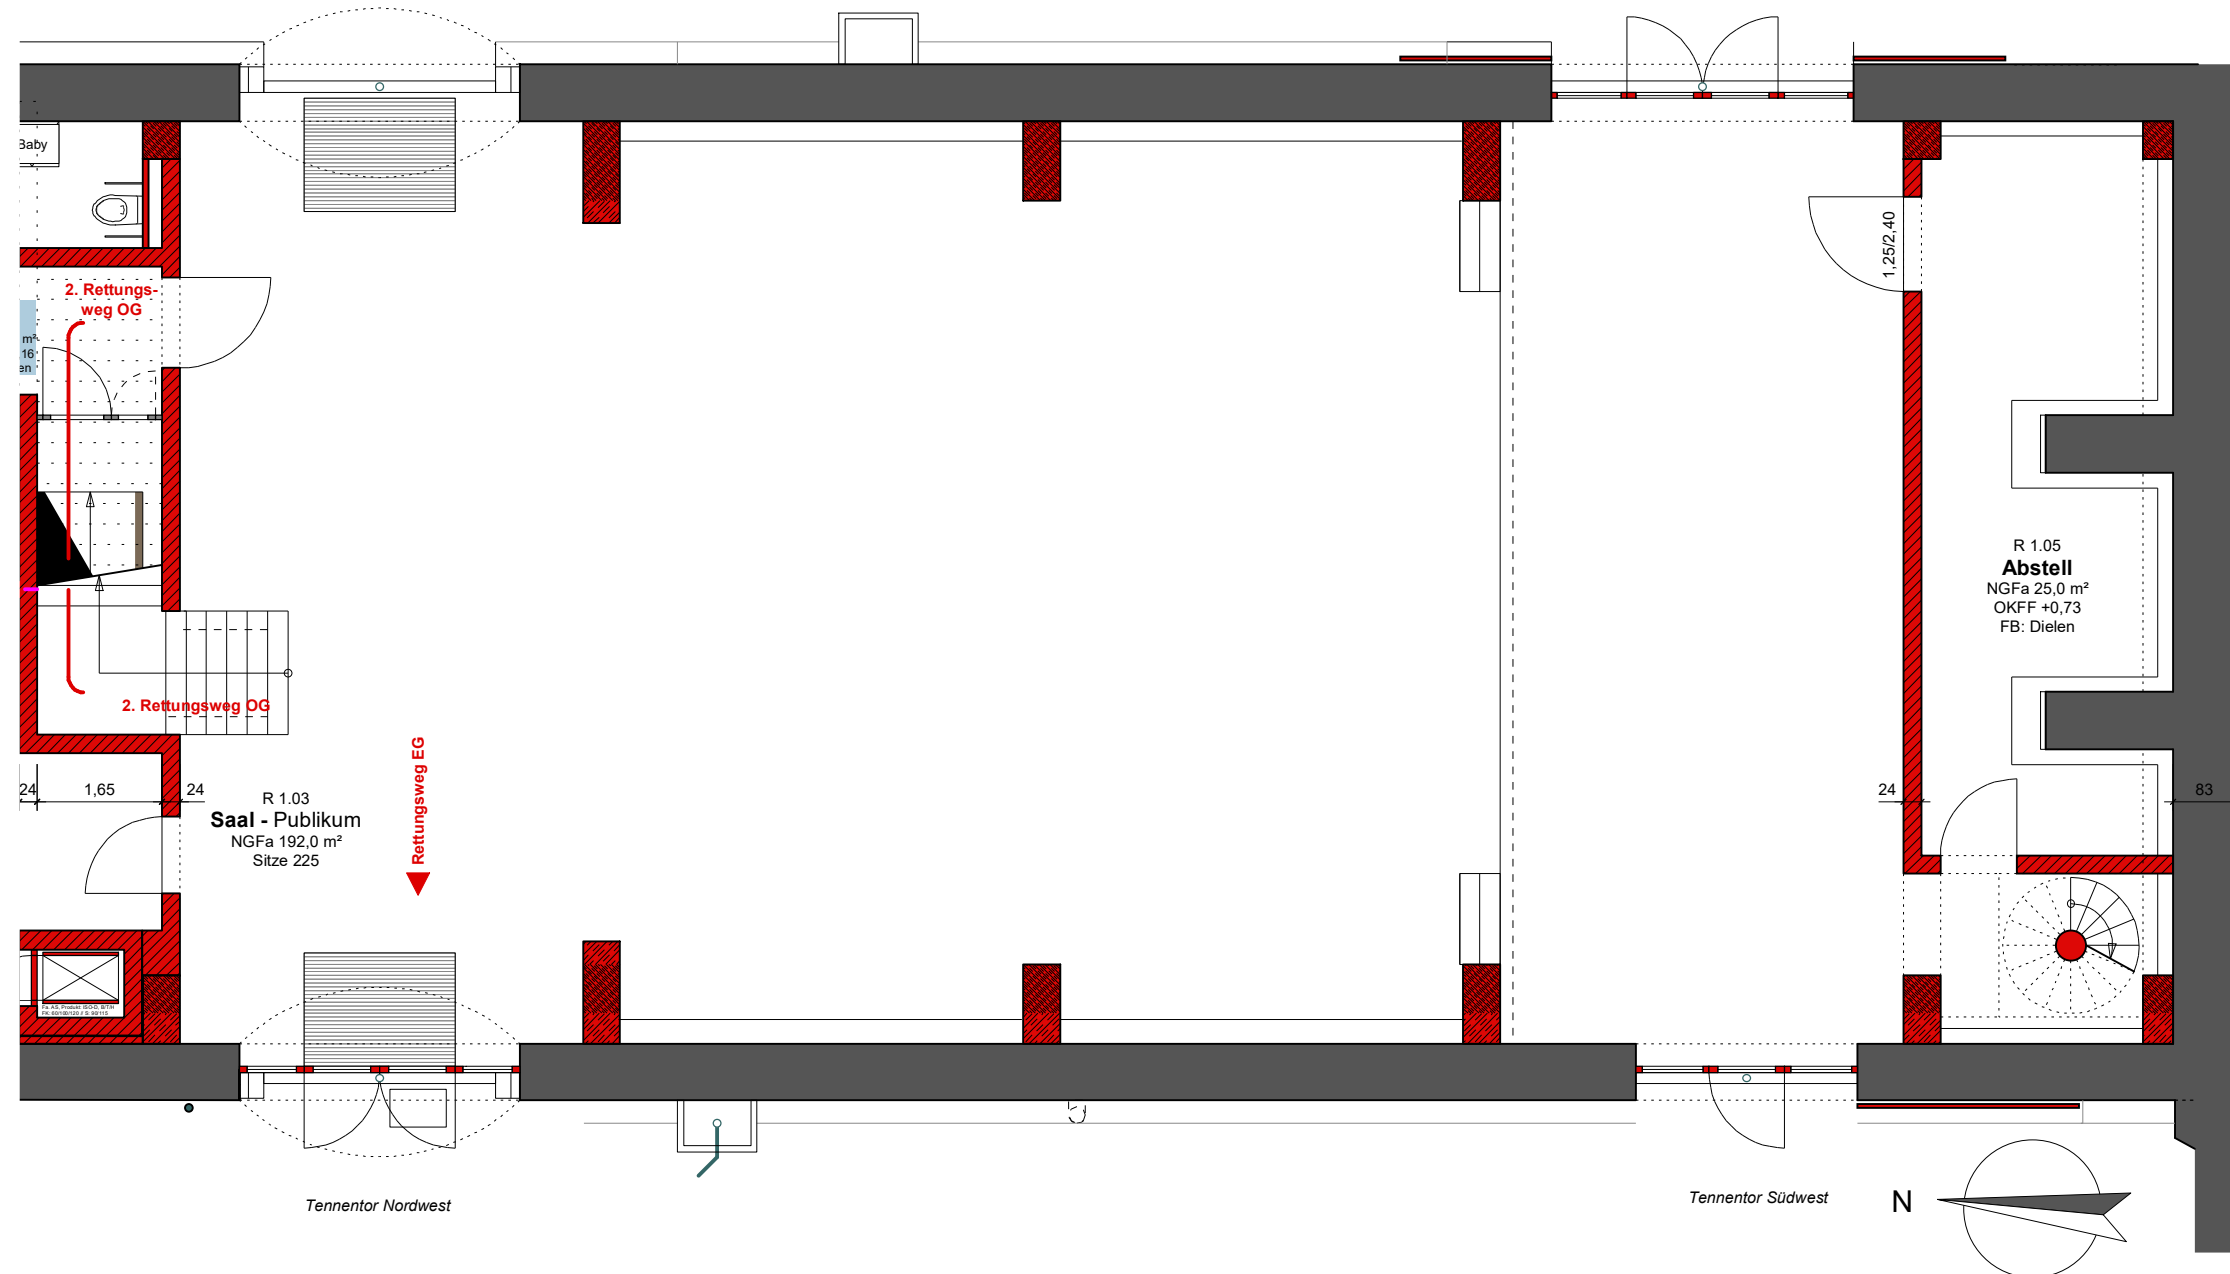

Kulturscheune Rittergut Limbach

M 1:100

Tische und Stühle Rittergut Limbach

Tisch 80x120 cm

Tisch 80x240 cm

Kulturscheune Rittergut Limbach

M 1:100